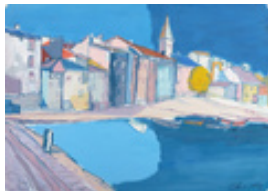

Permalink: <https://www.werkdatenbank.de/documents/obj/wdb_99004453>
Bildrechte: © Lutz Heimrich
Inhaber:in der Rechte an der Abbildung: Lutz Heimrich, CC-BY-SA

Heimrich, Gottfried
ohne Titel

1958
Gemälde, Malerei
Gouache
36,0 x 51,0 cm (Bildmaß)
Werkverzeichnisnummer: **74-G1371**
Nachlass-Nr. **G1371**