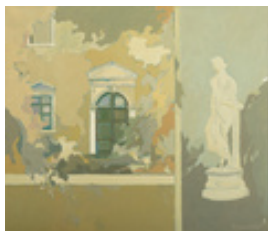

Permalink: <https://www.werkdatenbank.de/documents/obj/wdb_99004336>
Bildrechte: © Lutz Heimrich
Inhaber:in der Rechte an der Abbildung: Lutz Heimrich, CC-BY-SA

Heimrich, Gottfried
Zeit-Zeichen I

1986
Werkgruppe/Serie: Geträumte Erinnerungen
Gemälde, Malerei
Ölfarbe, Leinwand
Ölmalerei
Öl auf Leinwand
70,0 x 80,0 cm (Bildmaß)
Werkverzeichnisnummer: **46-M2110**
Nachlass-Nr. **M2110**