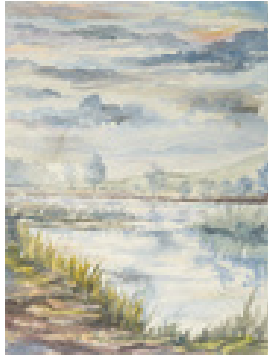

Permalink: <https://www.werkdatenbank.de/documents/obj/wdb_99004471>
Bildrechte: © Lutz Heimrich
Inhaber:in der Rechte an der Abbildung: Lutz Heimrich, CC-BY-SA

Heimrich, Gottfried
ohne Titel

um 1950

Gemälde, Malerei

Aquarell

32,0 x 24,0 cm (Bildmaß)

Werkverzeichnisnummer: **90-G1386**

Nachlass-Nr. **G1386**