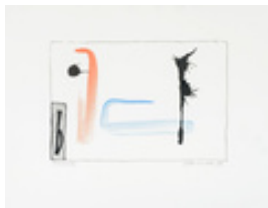

Permalink: <https://www.werkdatenbank.de/documents/obj/wdb_99004466>
Bildrechte: © Lutz Heimrich
Inhaber:in der Rechte an der Abbildung: Lutz Heimrich, CC-BY-SA

Heimrich, Gottfried
Nervure

1958
Gemälde, Zeichnung
Aquarell
14,5 x 21,0 cm (Bildmaß)
Werkverzeichnisnummer: **85-G1415**
Nachlass-Nr. **G1415**