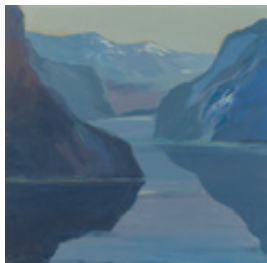

Permalink: <https://www.werkdatenbank.de/documents/obj/wdb_99004351>
Bildrechte: © Lutz Heimrich
Inhaber:in der Rechte an der Abbildung: Lutz Heimrich, CC-BY-SA

Heimrich, Gottfried
Fjord

1994
Werkgruppe/Serie: Küste. Fjorde.
Gemälde, Malerei
Ölfarbe, Stoff /Textil
Ölmalerei

Öl auf Jute
65,0 x 67,0 cm (Bildmaß)
Werkverzeichnisnummer: **54-M2032**
Nachlass-Nr. **M2032**