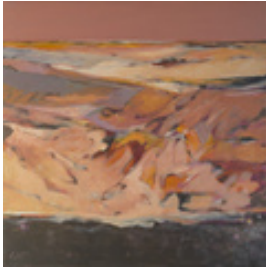

Heimrich, Gottfried
Fjord

1994
Werkgruppe/Serie: Küste. Fjorde.
Gemälde, Malerei
Ölfarbe, Stoff /Textil
Ölmalerei

Öl auf Jute
65,0 x 67,0 cm (Bildmaß)
Werkverzeichnisnummer: **54-M2032**
Nachlass-Nr. **M2032**