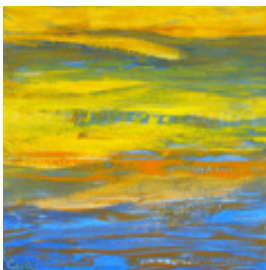

Permalink: <https://www.werkdatenbank.de/documents/obj/wdb_99004269>
Bildrechte: © Lutz Heimrich
Inhaber:in der Rechte an der Abbildung: Lutz Heimrich, CC-BY-SA

Heimrich, Gottfried
ohne Titel

2006
Werkgruppe/Serie: Horizonte
Gemälde, Zeichnung
Gouache
46,5 x 46,5 cm (Bildmaß)
Werkverzeichnisnummer: **04-G1186**
Nachlass-Nr. **G1186**