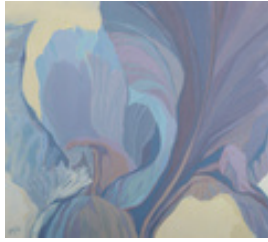

Permalink: https://www.werkdatenbank.de/documents/obj/wdb_99004328
Bildrechte: © Lutz Heimrich
Inhaber:in der Rechte an der Abbildung: Lutz Heimrich, CC-BY-SA

Heimrich, Gottfried
Blaue Iris

1988
Werkgruppe/Serie: floral
Gemälde, Malerei
Ölfarbe, Leinwand
Ölmalerei
Öl auf Leinwand
70,0 x 80,0 cm (Bildmaß)
Werkverzeichnisnummer: **43-M2088**
Nachlass-Nr. **M2088**