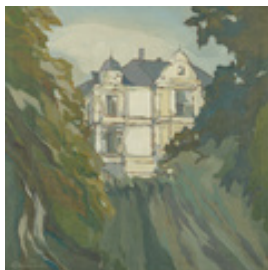

Permalink: <https://www.werkdatenbank.de/documents/obj/wdb_99004334>
Bildrechte: © Lutz Heimrich
Inhaber:in der Rechte an der Abbildung: Lutz Heimrich, CC-BY-SA

Heimrich, Gottfried
Villa in Plön

1984
Werkgruppe/Serie: Geträumte Erinnerungen
Gemälde, Malerei
Ölfarbe, Stoff /Textil
Ölmalerei
Öl auf Jute
60,0 x 60,0 cm (Bildmaß)
Werkverzeichnisnummer: **45-M2029**
Nachlass-Nr. **M2029**