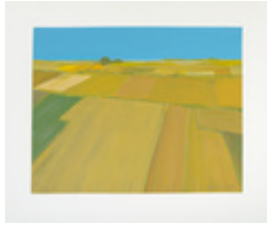

Permalink: <https://www.werkdatenbank.de/documents/obj/wdb_99004345>
Bildrechte: © Lutz Heimrich
Inhaber:in der Rechte an der Abbildung: Lutz Heimrich, CC-BY-SA

Heimrich, Gottfried
ohne Titel

2000
Werkgruppe/Serie: Küste. Fjorde.
Zeichnung, Malerei
Gouache

37,0 x 47,0 cm (Bildmaß)
Werkverzeichnisnummer: **51-G1272**
Nachlass-Nr. **G1272**