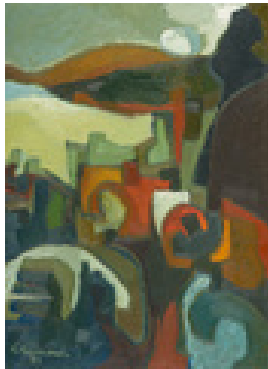

Permalink: https://www.werkdatenbank.de/documents/obj/wdb_99004405
Bildrechte: © Lutz Heimrich
Inhaber:in der Rechte an der Abbildung: Lutz Heimrich, CC-BY-SA

Heimrich, Gottfried
ohne Titel

1967
Werkgruppe/Serie: Erlebte Landschaften
Gemälde, Malerei
Aquarellfarbe
Aquarell
15,5 x 23,0 cm (Bildmaß)
Werkverzeichnisnummer: **63-G1175**
Nachlass-Nr. **G1175**