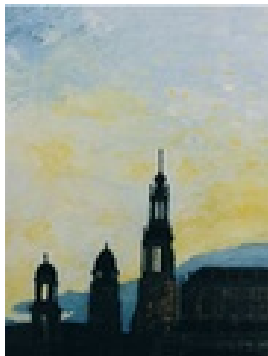

Engmann, Birk  
**Thiemes Hof**

2003

Gemälde, Malerei

Ölfarbe, Leinwand

Ölmalerei

Öl auf Leinwand, Öl auf Leinwand

Werkverzeichnisnummer: **Laufende Nummer GM001427,**  
**Inventar-Nr. K/2011/331**

Permalink: [https://www.werkdatenbank.de/documents/obj/wdb\\_99000274](https://www.werkdatenbank.de/documents/obj/wdb_99000274)  
Bildrechte: © Engmann, Birk  
Inhaber:in der Rechte an der Abbildung: Engmann, Birk, CC-BY-SA