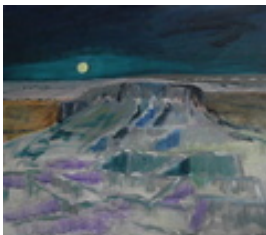

Permalink: <https://www.werkdatenbank.de/documents/obj/wdb_99000133>
Bildrechte: © Engmann, Birk
Inhaber:in der Rechte an der Abbildung: Engmann, Birk, CC-BY-SA

Engmann, Birk
Ajaz-Kala

2011
Gemälde, Malerei
Ölfarbe, Leinwand
Ölmalerei
Öl auf Leinwand, Öl auf Leinwand