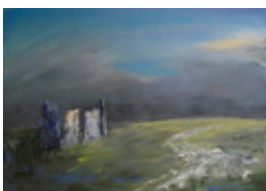

Permalink: <https://www.werkdatenbank.de/documents/obj/wdb_99000165>
Bildrechte: © Engmann, Birk
Inhaber:in der Rechte an der Abbildung:
Engmann, Birk, CC-BY-SA

Engmann, Birk
Greby gravfält

2007
Gemälde, Malerei
Ölfarbe, Leinwand
Ölmalerei
Öl auf Leinwand, Öl auf Leinwand